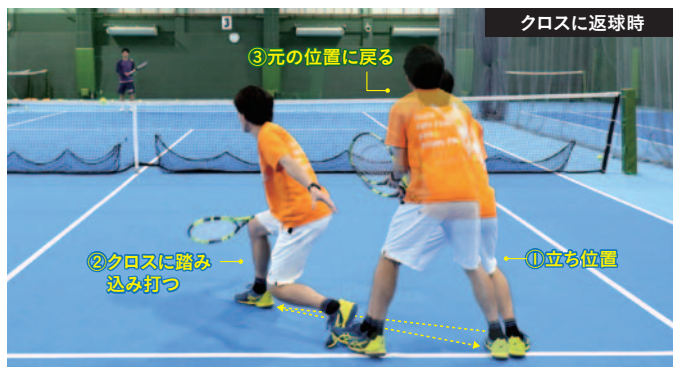

お名前

所属校

所属クラス

今後開催を希望するイベントまたは過去の良かったイベントを教えてください

ダブルスのスペシャリスト 伊藤コーチが意識する重要POINT! “平行陣での動き方編”

北松戸校 コーチ 伊藤 祐樹

通常の立ち位置

センターを守ろうとして、
センターに近づき過ぎないようにしよう!

センターケアを意識しすぎてセンターに最初から立ってしまうと、相手からのボールが身体の正面に来てしまったり、外側のボールが手薄になってしまいます。半面コートを中心より外側に立つように意識してください。

外側の足→内側の足の順番に出せると、
左右のボールがだいたい二歩程度で届くようになります。

打つコースの動き方

打つコースによって自身の足の使い方を
分けられるようにしましょう!

クロスに返球時

足を踏み込んで打ちます。その後、ワンステップで元の位置に戻ります。

ストレートに返球時

踏み込みながら打っていきます。踏み込む足は前衛に向かって出しましょう。

「ストレートに流して、浮いていない良いボールを打てたら前に詰めよう」と考えていると、ワントempo遅れてしまい、結果詰められなくなります。

one point

クロス・ストレート共に
外側の足でボールをしっかり待ちましょう。

コースを変更するのは基本的に自分主体ですので、
コースを打ち分けたらパートナーより先に動いてあげる癖をつけましょう。それを見てパートナーが動けるようになります。