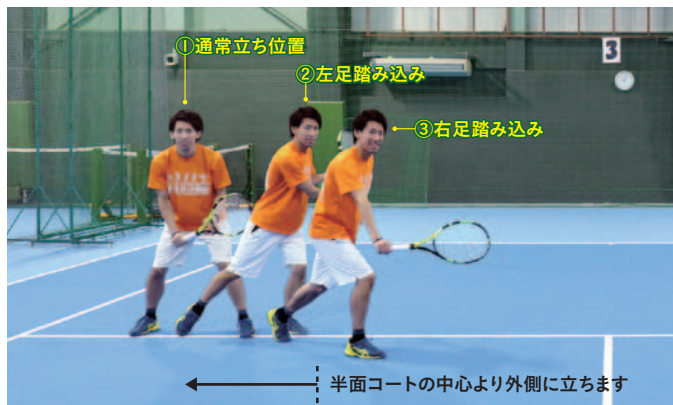

伝わらず、動きが悪くなってしまいます。シューズの中で足の指や甲が当たらずにスムーズに曲げられるものがベストです。

平成最後の新春に、皆さまへ心ばかりのお年玉です♥

レッスンチケット1枚 各校3名様にプレゼント!!

〈応募期間〉
1.15 tue ~ 2.15 fri

応募方法 下記応募券に必要事項をご記入のうえ、各校フロントに設置してある受付BOXに投函してください。
※当選者の発表は各校にて行います。詳細は、お気軽にスタッフにお問い合わせください

お名前

所属校

所属クラス

今後開催を希望するイベントまたは過去の良かったイベントを教えてください

ダブルスのスペシャリスト 伊藤コーチが意識する重要POINT! “平行陣での動き方編”

北松戸校 コーチ 伊藤 祐樹

通常の立ち位置

センターを守ろうとして、
センターに近づき過ぎないようにしよう!

センターケアを意識しすぎてセンターに最初から立ってしまうと、相手からのボールが身体の正面に来てしまったり、外側のボールが手薄になってしまいます。半面コートを中心より外側に立つように意識してください。

外側の足→内側の足の順番に出せると、
左右のボールがだいたい二歩程度で届くようになります。

打つコースの動き方

打つコースによって自身の足の使い方を
分けられるようにしましょう!

クロスに返球時

足を踏み込んで打ちます。その後、ワンステップで元の位置に戻ります。

ストレートに返球時

踏み込みながら打っていきます。踏み込む足は前衛に向かって出しましょう。

「ストレートに流して、浮いていない良いボールを打てたら前に詰めよう」と考えていると、ワントempo遅れてしまい、結果詰められなくなります。

one point

クロス・ストレート共に
外側の足でボールをしっかり待ちましょう。

コースを変更するのは基本的に自分主体ですので、
コースを打ち分けたらパートナーより先に動いてあげる癖をつけましょう。それを見てパートナーが動けるようになります。