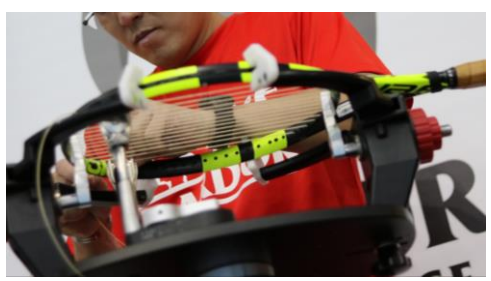

オススメPoint!

ガット張替えはアルドールにお任せください！

- お客様に合った**セッティング**をご提案いたします！
- **ゴーセン張人**の資格保持者が3名常駐しています！
- **軟式ラケット**の張替えも受付いたします！