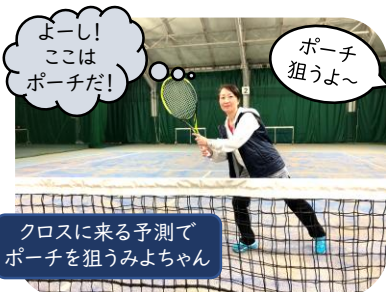

HEADラケットキャンペーン

4/1 WED ▶ 4/30 THU

YONEXバググキャンペーン

4/17 FRI ▶ 4/28 TUE

ジュニアガット張替キャンペーン

4/6 MON ▶ 4/30 THU

FILAウェアキャンペーン

4/中旬 ▶ 4/30 THU

prince フェア開催!

ラケット、シューズ、ウェアとプリンス商品が盛りだくさん!!
今月はさらにCWXのキャンペーンも実施しています。

★休講日:4月はなし
5月4日(月)~10日(日)

★託児お休み:4月29日(水・祝)

★レベルアップ受付期間:
5月20日(水)~6月23日(火)

★クラス変更受付期間:
5月27日(水)~6月23日(火)

★休会・複数停止締切日:6月5日(金)
※休会は担当コーチにお話して頂いてからの手続きになります。

大好評連載
2年目突入
フロントみよちゃん
レベルアップへの道!
第13話 みよちゃんポーチ!!

SCHOOL INFORMATION

【紹介カード】

紹介カードをお得にご利用しましょう!
お友達やご家族を紹介していただき入会していただく毎に1Pが付きます。
ポイントが貯まると素敵な賞品と交換ができます!

さらに!現在キャンペーン中!
お友達をご紹介頂くとポイント2倍!!
是非ご紹介ください♪

【新型コロナウイルス対策】

3月中はジュニアクラスの休講などご理解頂きありがとうございました。
引き続き、換気など感染予防に取り組ん参りますのでご理解、ご協力を宜しく願います。

4月からガット張り料金が一部変更になります

String Service Menu

張替工賃(基本料金) **¥1,650** (税込)

エキスパート張替 **¥2,200** (税込)
資格保有者が担当します。
対象:幸野・東・永木

追加料金サービス **+¥550** (税込)

追加料金サービス一覧

- **即張り料金** 翌日までのお渡し指定の場合 ※張り上げ担当やお渡し時間等の詳細はスタッフにお問い合わせください。
- **ガット持ち込み** 当店以外で購入されたガットを張上希望の場合
- **ナチュラル工賃** ナチュラルガットの張替 ※ハイブリッドで張または横たけをナチュラルで張り上げの場合は275円になります。
- **ステンシル** ガットにメーカーマーク等をつけます
- **ビジター料金** 非会員の方の張替えの際に発生します ※年間事務手数料の有効期限内の方には発生しません

スタッフ4月誕生日

- ★5日 里村
- ★29日 川島
- ★29日 平野

4月誕生日代表(川島)

こんにちは、川島です。
4月生まれば、「牡羊座」と
”牡牛座”。前半に生まれた
方々には積極的に新たなこ
とにチャレンジする行動派が
後半生まれはじっくり慎重
な堅実派タイプが多いらしい
ですね。
今月も
一緒に
テニスを
楽しみましょう!