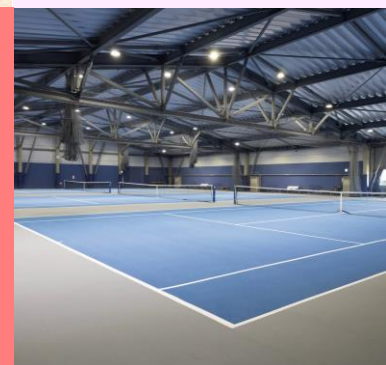

〈体験レッスン料〉
一般 2,200円(税込) / ジュニア 1,100円(税込)
〈お申込み〉
TEL:0476-33-4111

電話受付時間
平日 9:00~22:30
土曜 7:30~21:00
日曜 7:30~19:00

初めての方も安心
細かなレベル設定と
少人数制レッスン

朝から深夜まで
豊富なレッスン数

アールドール
テニスステージ
千葉NT校

選ばれる5つのワケ

■体験レッスンの流れ

①体験予約