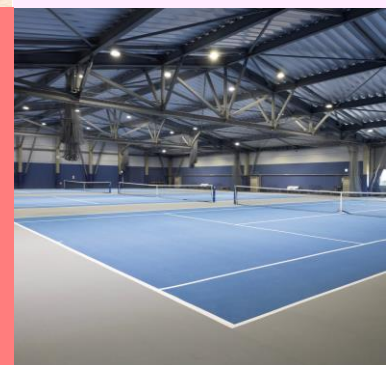

アールドール
テニスステージ
千葉NT校

選ばれる5つのワケ