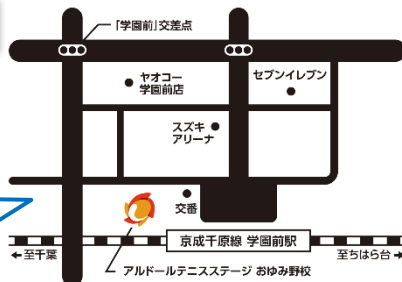

京成千原線
学園前駅から
徒歩0分!!

⚠ 当学校の駐車場の台数に限りがございます。
当日は混雑が予想される為、公共交通機関をご利用ください。
(ご利用は有料になりますのでご注意ください)

アルドールテニスステージ おゆみ野校

〒 266-0813 千葉市緑区おゆみ野中央1-15-3
TEL 043-300-2151