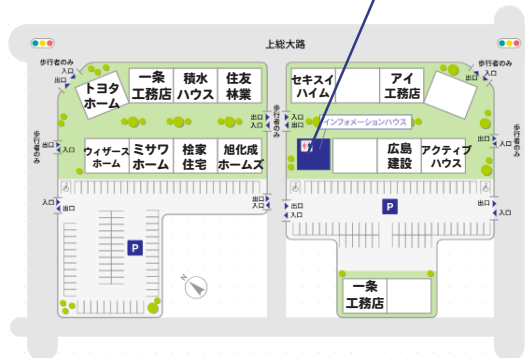

市原住宅公園

〒290-0050 千葉県市原市更級1丁目6-9

アクセス

- 車でお越しの方
市原ICより約5分。
- 電車でお越しの方
JR内房線・小湊鉄道五井駅東口より徒歩約10分。

会場マップ

総合受付
(チケット配付)

※一度の受付で当日ご希望の体験全ての参加券をお渡しします。
※チケット記載番号は整理番号ではありません。ブースに並ばれた順番でご案内します。

ご注意